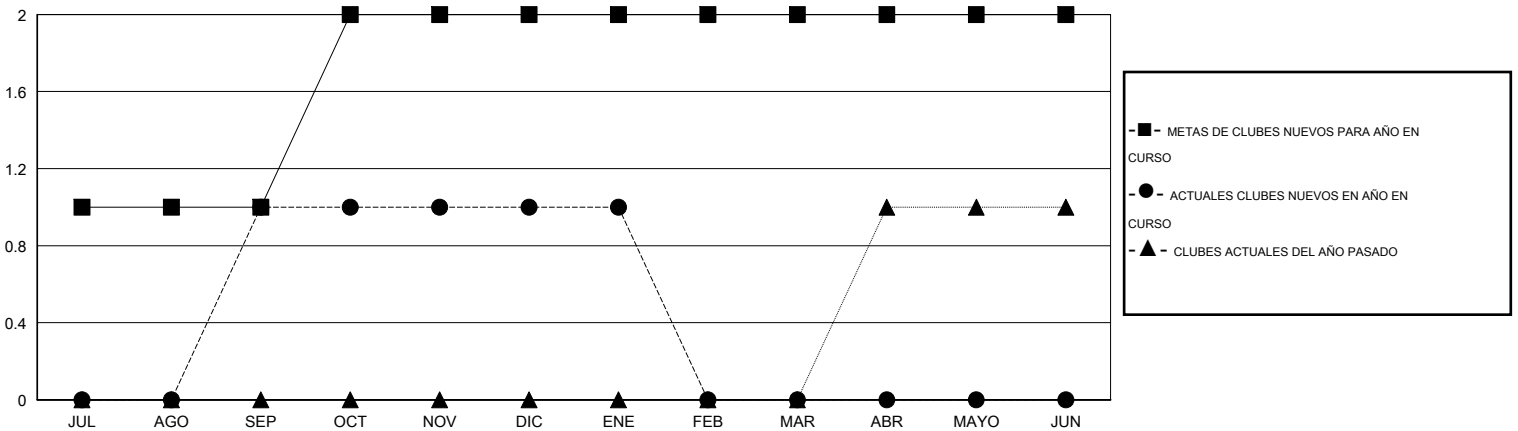

MONTHLY MEMBERSHIP PROGRESS REPORT

District M 2

Results as of: 2/17/2014 11:17:44AM

GMT: Pedro Marrello

UBICACIÓN PARAGUAY

GMT DE AE 3

Clubes					socios				
RESULTADOS DE 2013-2014					RESULTADOS DE 2013-2014				
TRIMESTRE	META DE CLUBES NUEVOS	ACTUALES NUEVOS CLUBES	BAJAS ACTUALES DE CLUBES	ACTUAL GANANCIA/ PÉRDIDA NETA	TRIMESTRE	META DE SOCIOS NUEVOS	ACTUALES NUEVOS SOCIOS	BAJAS ACTUALES DE SOCIOS	ACTUAL GANANCIA/ PÉRDIDA NETA
JUL/AGO/SEP	1	1	1	0	JUL/AGO/SEP	35	84	44	40
OCT/NOV/DIC	1	0	2	-2	OCT/NOV/DIC	30	26	118	-92
ENE/FEB/MAR	0	0	0	0	ENE/FEB/MAR	3	11	0	11
ABR/MAYO/JUN	0	0	0	0	ABR/MAYO/JUN	10	0	0	0

METAS Y CIFRA ACUMULATIVA DE CLUBES NUEVOS

METAS Y CIFRA ACUMULATIVA DE SOCIOS

CLUBES DADOS DE BAJA: 3

22 CLUBS OF 43 AÑADIERON 1 O MÁS SOCIOS NUEVOS

DISTRIBUCIÓN POR SEXO

MASCULINO 651 (57.97%)
FEMENINO 472 (42.03%)