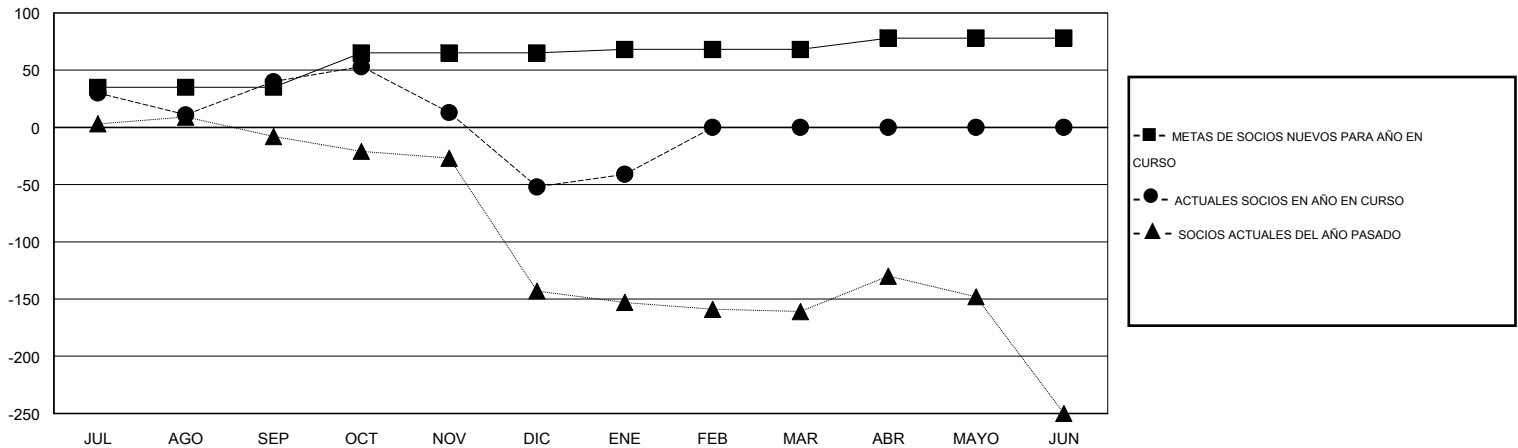

MONTHLY MEMBERSHIP PROGRESS REPORT

District M 2

Results as of: 2/17/2014 11:17:44AM

GMT: Pedro Marrello

UBICACIÓN PARAGUAY

GMT DE AE 3

Clubes					socios				
RESULTADOS DE 2013-2014					RESULTADOS DE 2013-2014				
TRIMESTRE	META DE CLUBES NUEVOS	ACTUALES NUEVOS CLUBES	BAJAS ACTUALES DE CLUBES	ACTUAL GANANCIA/ PÉRDIDA NETA	TRIMESTRE	META DE SOCIOS NUEVOS	ACTUALES NUEVOS SOCIOS	BAJAS ACTUALES DE SOCIOS	ACTUAL GANANCIA/ PÉRDIDA NETA
JUL/AGO/SEP	1	1	1	0	JUL/AGO/SEP	35	84	44	40
OCT/NOV/DIC	1	0	2	-2	OCT/NOV/DIC	30	26	118	-92
ENE/FEB/MAR	0	0	0	0	ENE/FEB/MAR	3	11	0	11
ABR/MAYO/JUN	0	0	0	0	ABR/MAYO/JUN	10	0	0	0

METAS Y CIFRA ACUMULATIVA DE CLUBES NUEVOS

METAS Y CIFRA ACUMULATIVA DE SOCIOS

CLUBES DADOS DE BAJA: 3

22 CLUBS OF 43 AÑADIERON 1 O MÁS SOCIOS NUEVOS

DISTRIBUCIÓN POR SEXO

MASCULINO 651 (57.97%)
FEMENINO 472 (42.03%)